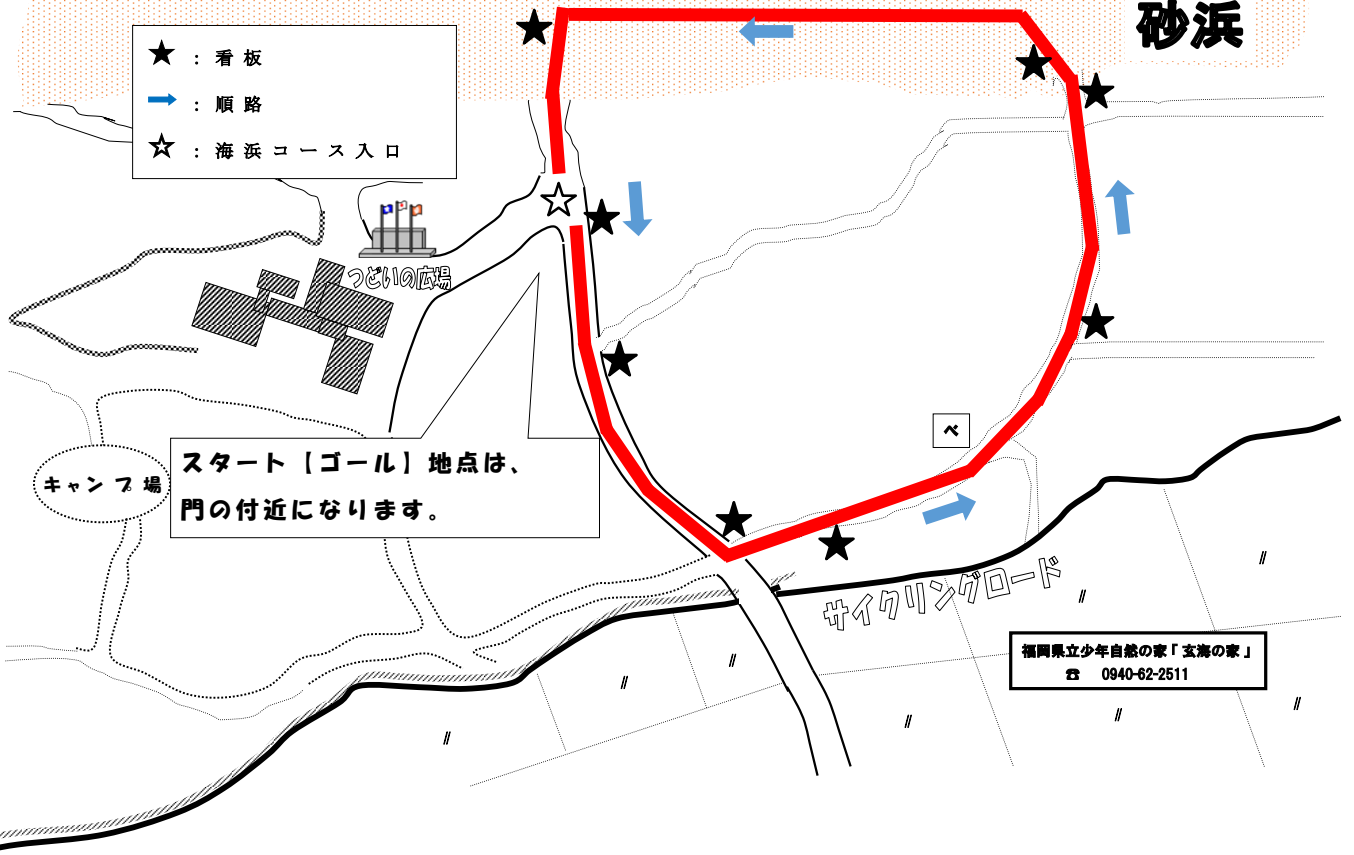

夜の冒険【海浜コース】

海

砂浜

- ★ : 看板
- : 順路
- ☆ : 海浜コース入口

夜の冒険【森林コース】

釣川

- ☆ : 森林コース入り口
- ★ : 看板
- (blue) : 右回りコース
- ← (green) : 左回りコース
- ≡ : 遊歩道