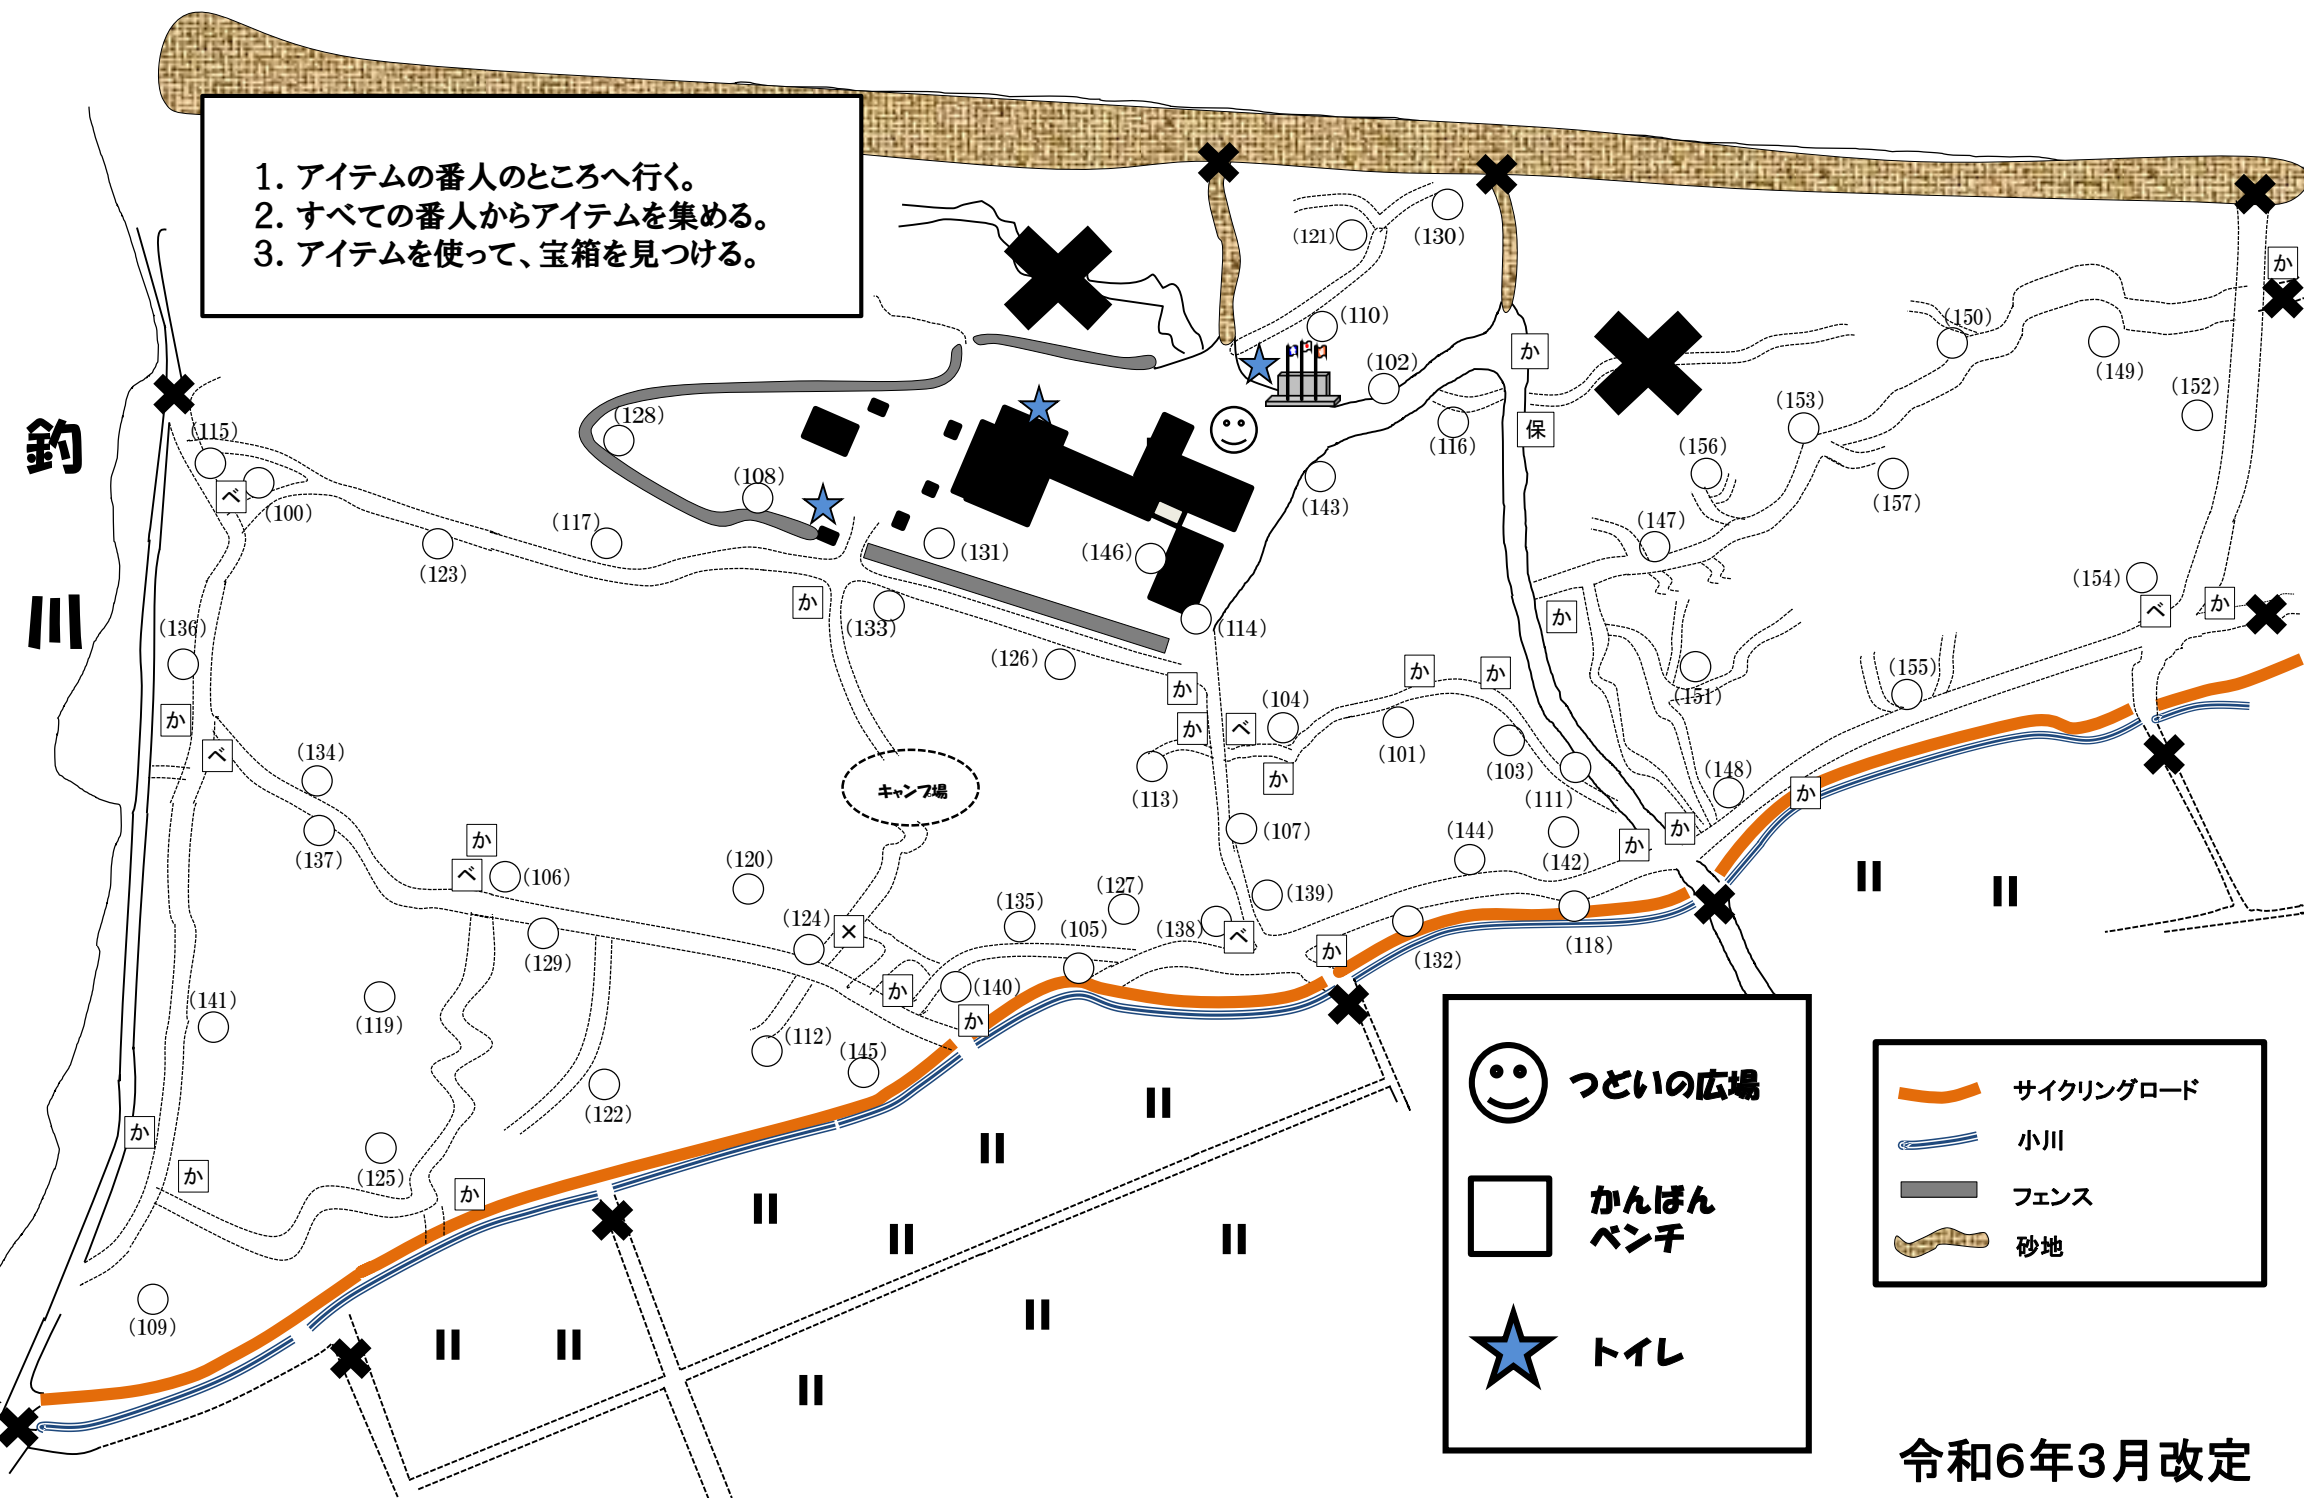

# 玄海トレジャーハンティングマップ

1. アイテムの番人のところへ行く。
2. すべての番人からアイテムを集める。
3. アイテムを使って、宝箱を見つける。

釣川

キャンプ場

つといの広場

かんぼん  
ベンチ

トイレ

サイクリングロード  
小川  
フェンス  
砂地

令和6年3月改定