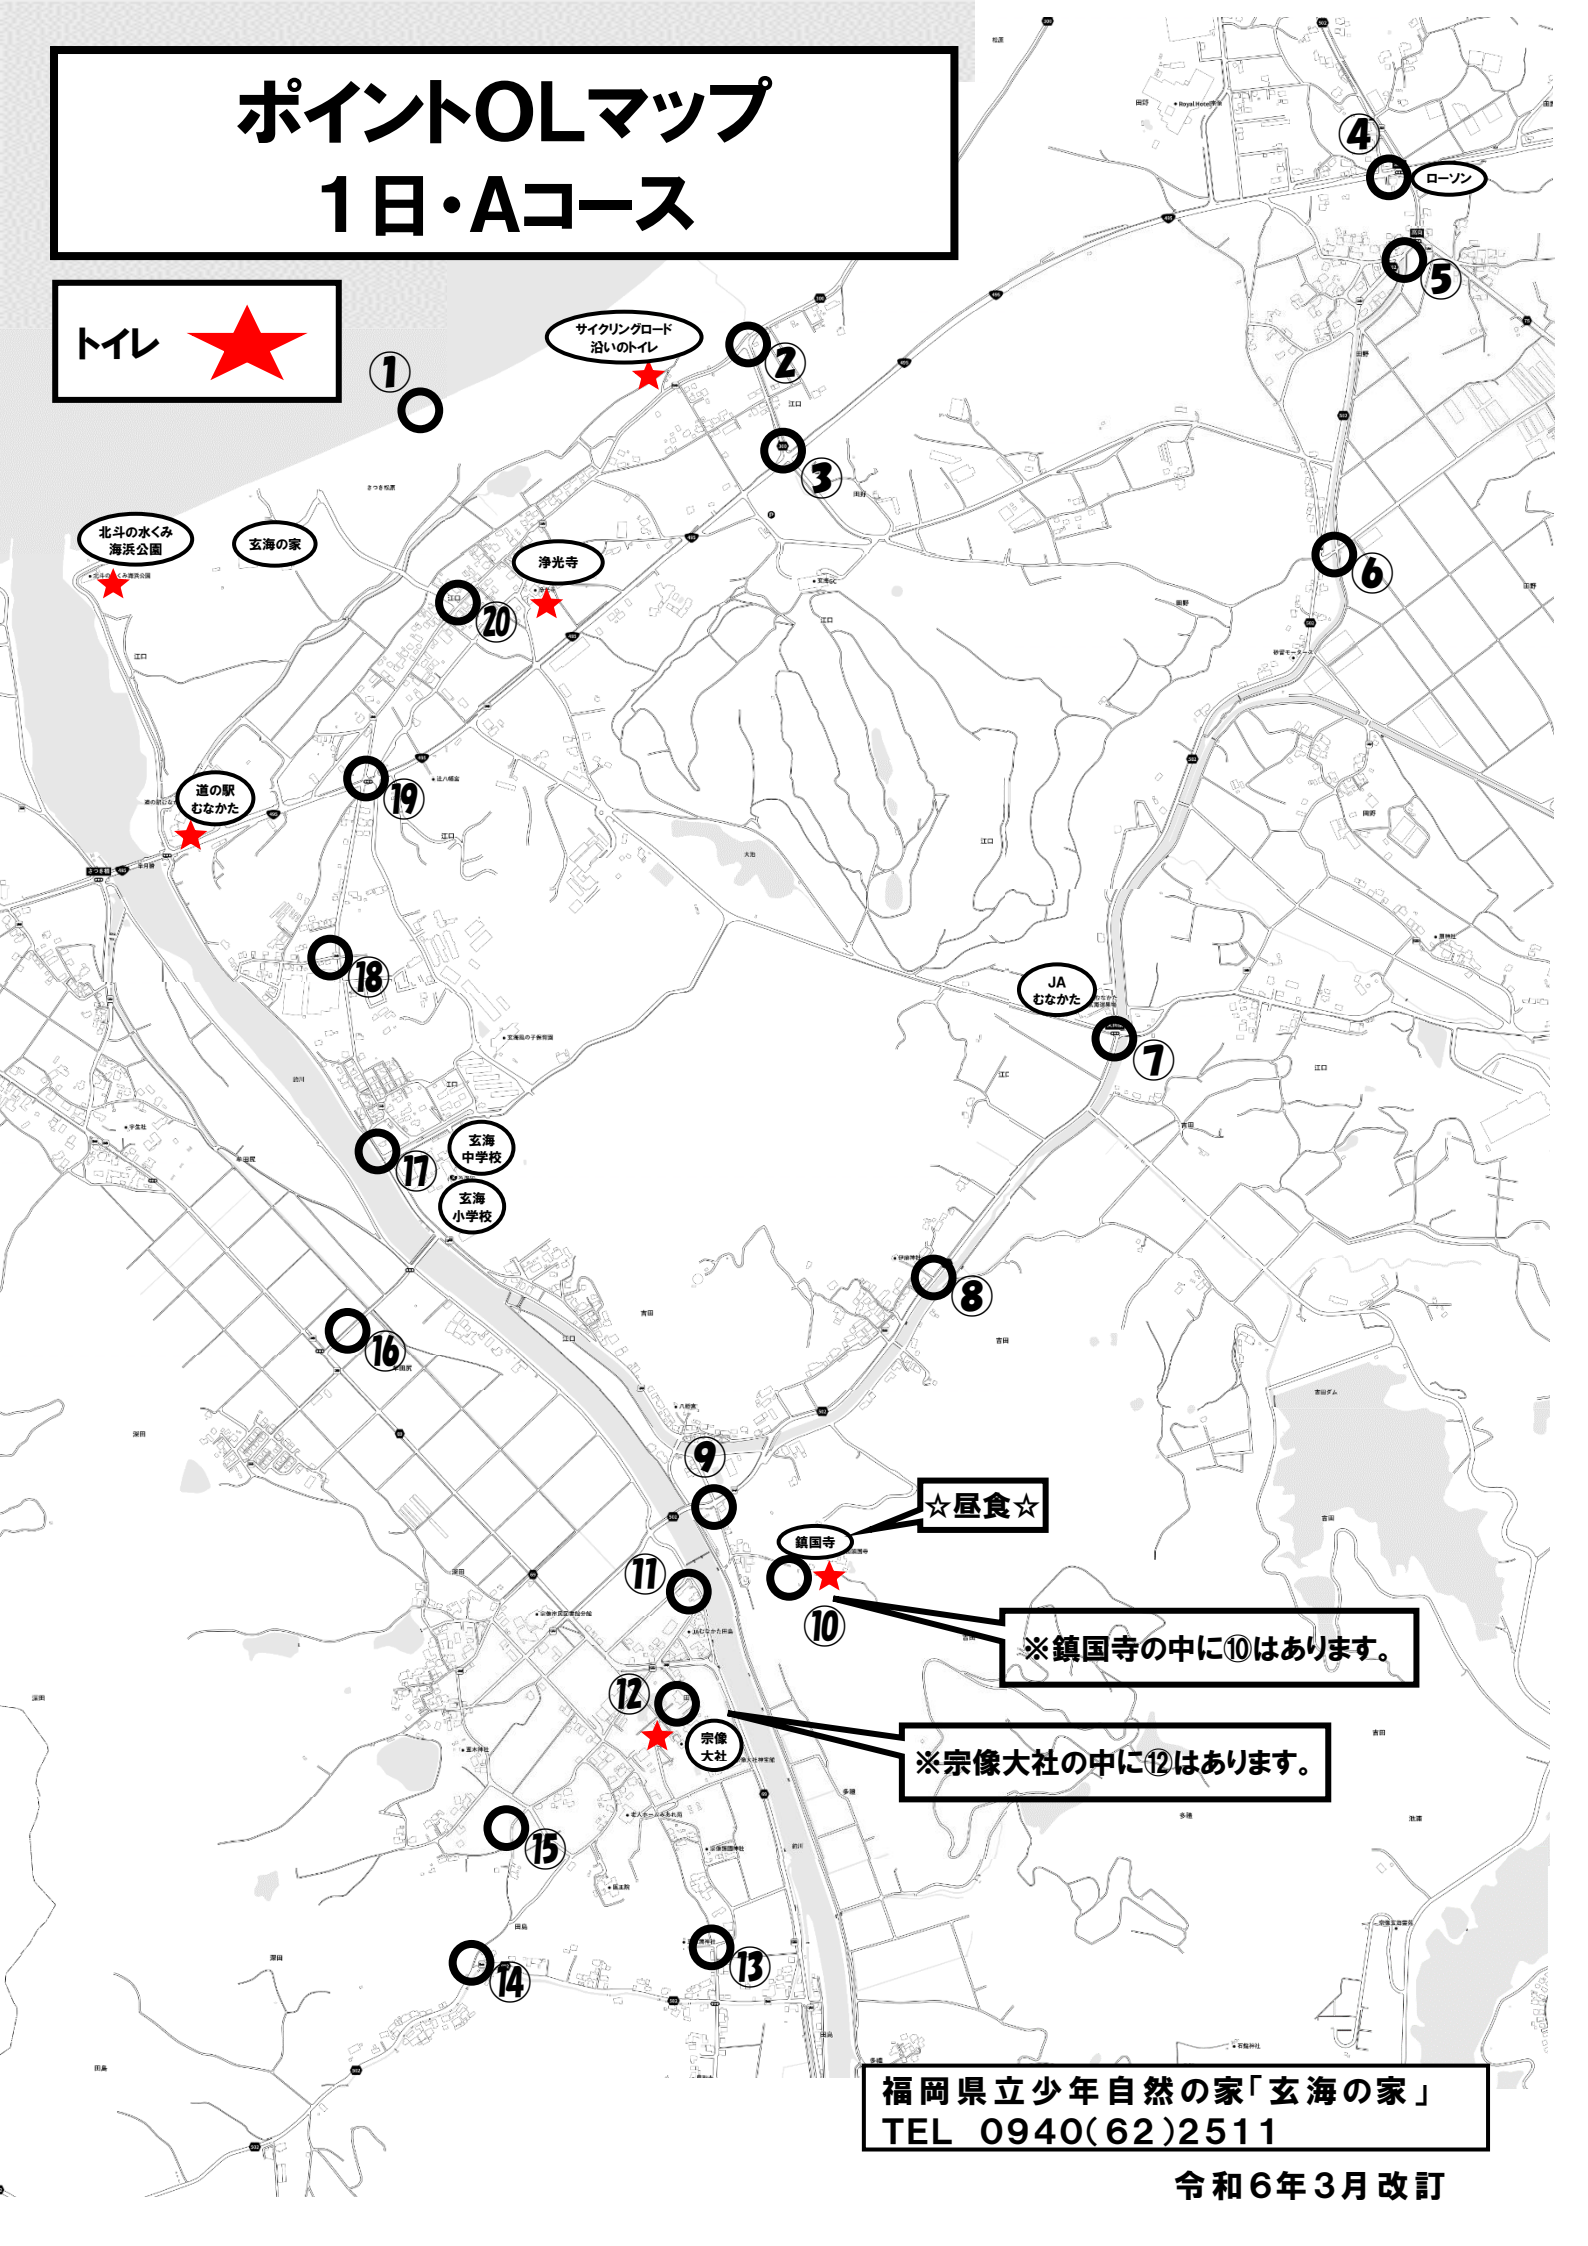

# ポイントOLマップ 1日・Aコース

トイレ

☆昼食☆

※鎮国寺の中に10はあります。

※宗像大社の中に12はあります。

福岡県立少年自然の家「玄海の家」  
TEL 0940(62)2511

令和6年3月改訂