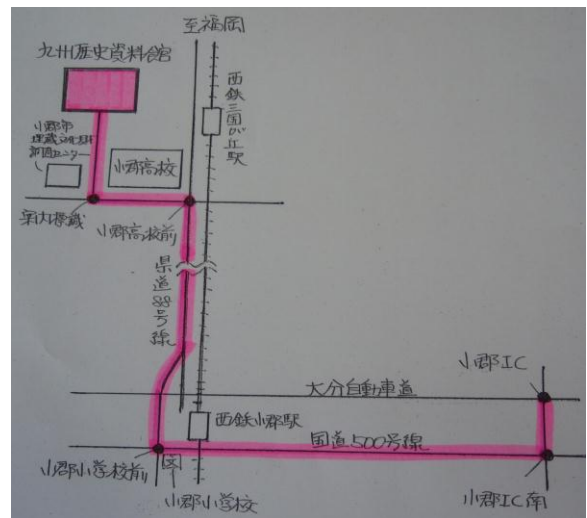

## ○大分方面から大分自動車道、国道500号線経由

大分自動車道の「小郡IC」を降り、「小郡IC」信号を小郡・大刀洗方面へ左折（県道53号線）、次の「小郡IC南」信号を小郡方面に右折（国道500号線）、4km先の「小郡小学校前」信号を右折（県道88号線）、4.5km先の「小郡高校前」信号を左折、九州歴史資料館の案内標識（左側に茶色のマンション）を右折し0.5km。（小郡IC出口から10km）

① 「小郡IC」信号を小郡方面へ左折する

② 「小郡IC南」信号を鳥栖方面へ右折する

③ 「小郡小学校前」信号を右折する

④ 「小郡高校前」信号を左折する

⑤ 九州歴史資料館案内標識を右折する

当館までの案内図