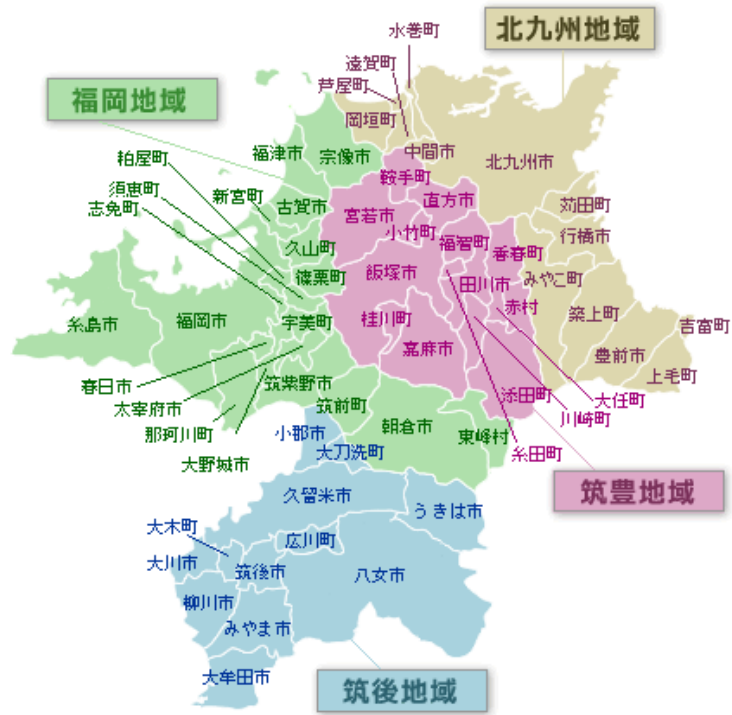

# ふくおか歴史彩発見

2017

文化財とは、わが国の長い歴史の中で生まれ、育まれ、今日まで守り伝えられてきた貴重な国民の財産です。それは常に、私たちと共にありました。そして今も、私たちの周りに静かに存在しています。文化財の現在の姿は、その文化財が誕生し辿ってきた歴史を表しています。それは同時に、私たちが誕生し辿ってきた歴史でもあるのです。

季節は秋。木々や果実が色づく収穫の季節です。この機会に、文化財との新たな出会いや再会を収穫し、その歴史に想いを馳せてみませんか。

「展示会」、「講演会・講座等」、「文化財めぐり・体験イベント等」の情報を、各地域ごとにご紹介しています。

## ☆ 展示会 ～福岡地域～

イベント名	日時	会場	問合せ先	問合せ先電話番号	備考
神と仏と鬼の郷－国東宇佐 六郷満山展	9月13日(水) ～11月5日(日)	九州国立博物館 4階文化交流展示室 基本展示第3テーマエリア、第5・6・7室	NTTハローダイヤル	050-5542-8600	有料
まるごと太宰府歴史展 2017	8月5日(土) ～11月3日(金・祝)	太宰府市文化ふれあい館 多目的展示室	太宰府市文化ふれあい館	092-928-0800	
黒田家の女乗物	8月8日(火) ～10月15日(日)	福岡市博物館	福岡市博物館	092-845-5011	
夜と道具	8月22日(火) ～10月15日(日)	福岡市博物館	福岡市博物館	092-845-5011	
市美×市博 黒田資料名品展Ⅲ 黒田家の婚礼	8月22日(火) ～10月22日(日)	福岡市博物館	福岡市博物館	092-845-5011	
市美×市博 黒田資料名品展Ⅳ 藩主夫人が愛した文物	8月29日(火) ～11月5日(日)	福岡市博物館	福岡市博物館	092-845-5011	
よみがえれ！鴻臚館－行き交う人々と唐物－	9月7日(火) ～10月22日(日)	福岡市博物館	福岡市博物館	092-845-5011	
ちょ古旅♪太宰府パネル展	9月9日(土) ～11月3日(金・祝)	太宰府市文化ふれあい館 多目的ホール	太宰府市文化ふれあい館	092-928-0800	
考古企画展「須玖タカウタ 遺跡発掘調査成果展」	9月16日(土) ～10月29日(日)	春日市奴国の丘歴史資料館	春日市教育委員会 文化財課	092-501-1144	