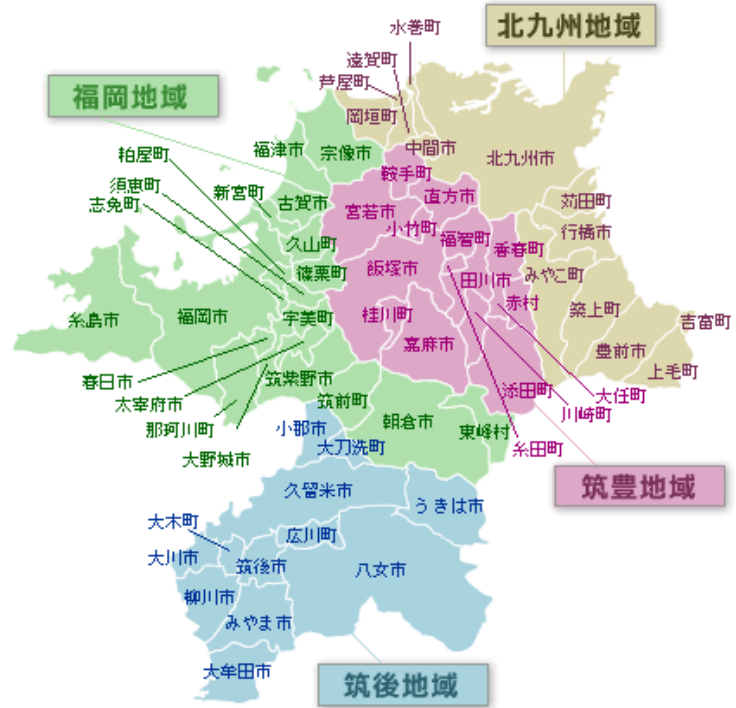

まちの歴史講座13 「等覚寺の松会」	11月19日(日) 13:00～15:00	苅田町等覚寺区公民館	苅田町教育委員会 生涯学習課まちの歴史 担当	093-434-2212	無料
まちの歴史講座14 「南原神楽講」	12月中旬	三原文化会館	苅田町教育委員会 生涯学習課まちの歴史 担当	093-434-2212	無料

*定員等の各イベントの詳細は、問合せ先にお尋ねください。

「展示会」、「講演会・講座等」、「文化財めぐり・体験イベント等」の情報を、主に各地域ごとにご紹介しています。