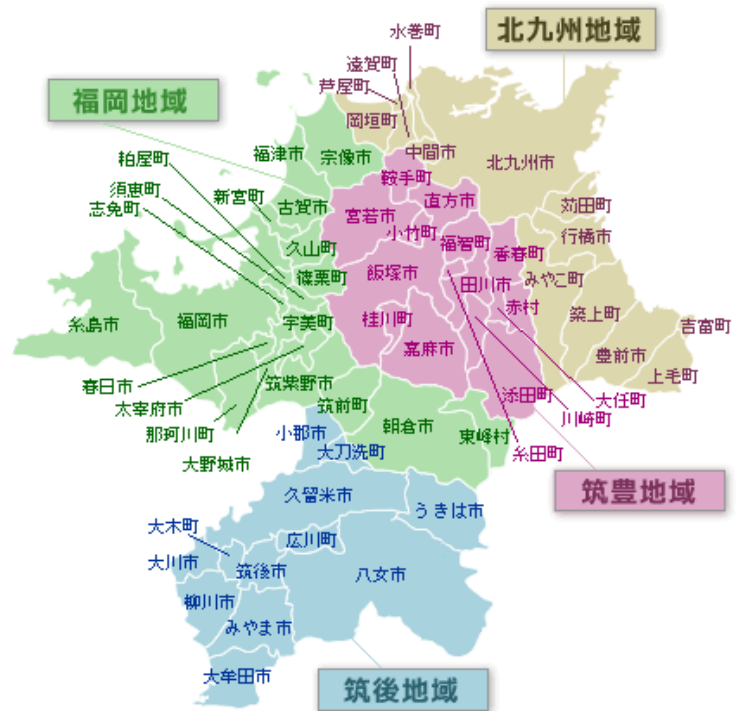

「展示会」、「講演会・講座等」、「文化財めぐり・体験イベント等」の情報を、主に各地域ごとにご紹介しています。