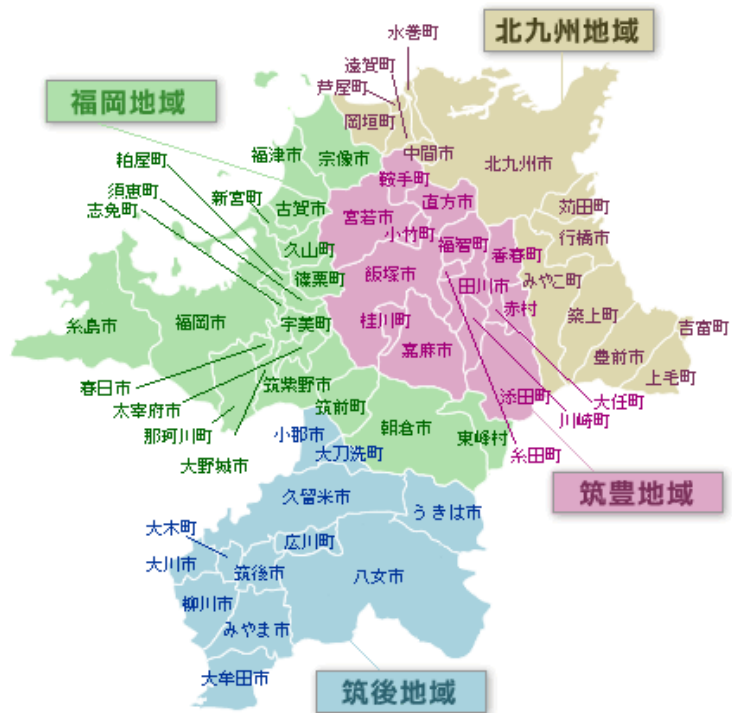

「展示会」、「講演会・講座等・文化財めぐり・体験イベント等」の情報を、主に各地域ごとにご紹介しています。