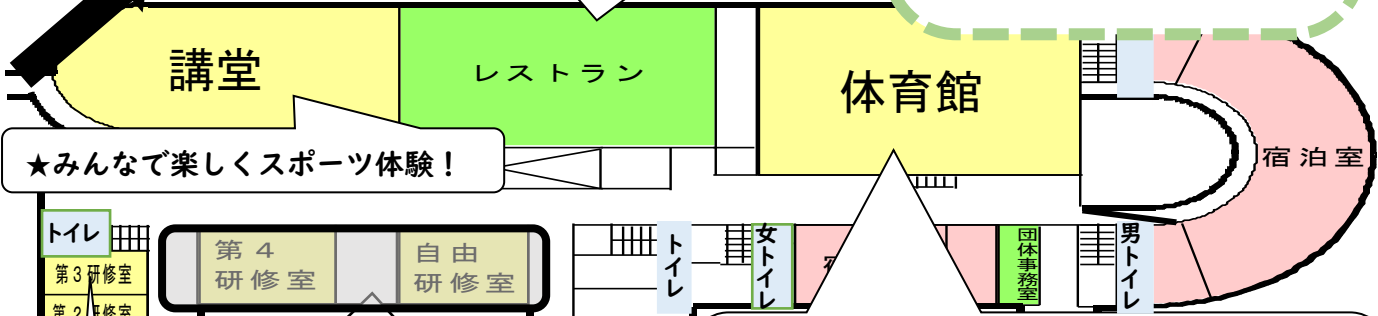

会場案内図

喫煙場所: 3階ベランダ

2階

あじさい広場
★火おこし体験
★シャキョウ探検隊

レストラン
(事前予約のみ)

サイエンスショー
(液体窒素)
①10:10~、②14:30~
場所: 体育館
(科学工作と同じ場所です)

★みんなで楽しくスポーツ体験!

★シャキョウレンジャーからの挑戦状!

オムツ交換スペース

★すっ飛びロケット・くるくる偏光板万華鏡
★飛ばしてみようドローン!動かしてみようレゴ!
★カラーリングコーナー
★まつぼっクリスマスツリー

授乳室

1階

自動販売機

(雨天時)
総合受付・バザー・
篠栗町物産コーナー

パネルシアター
長室
事務室

事務室
応接室
視聴覚

総合受付・案内

正面玄関前広場
★バザー
★篠栗町物産コーナー
★丸太切り体験・焼杉コースター

雨天時: 実習室

子ども会育成
連合会
青年団協議会