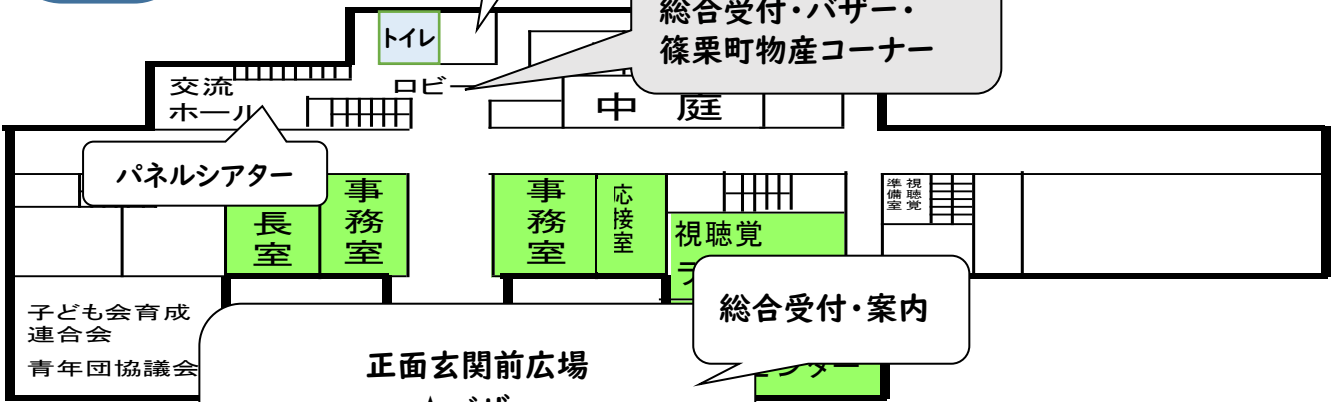

会場案内図

喫煙場所: 3階ベランダ

2階

あじさい広場
★火おこし体験
★シャキョウ探検隊

レストラン
(事前予約のみ)

サイエンスショー
(液体窒素)
①10:10~、②14:30~
場所: 体育館
(科学工作と同じ場所です)

★みんなで楽しくスポーツ体験!

★シャキョウレンジャーからの挑戦状!

オムツ交換スペース

★すっ飛びロケット・くるくる偏光板万華鏡
★飛ばしてみようドローン!動かしてみようレゴ!
★カラーリングコーナー
★まつぼっクリスマスツリー

授乳室

1階

自動販売機

(雨天時)
総合受付・バザー・
篠栗町物産コーナー

パネルシアター
長室
事務室

事務室
応接室
視聴覚

総合受付・案内

正面玄関前広場
★バザー
★篠栗町物産コーナー
★丸太切り体験・焼杉コースター

雨天時: 実習室

子ども会育成
連合会
青年団協議会