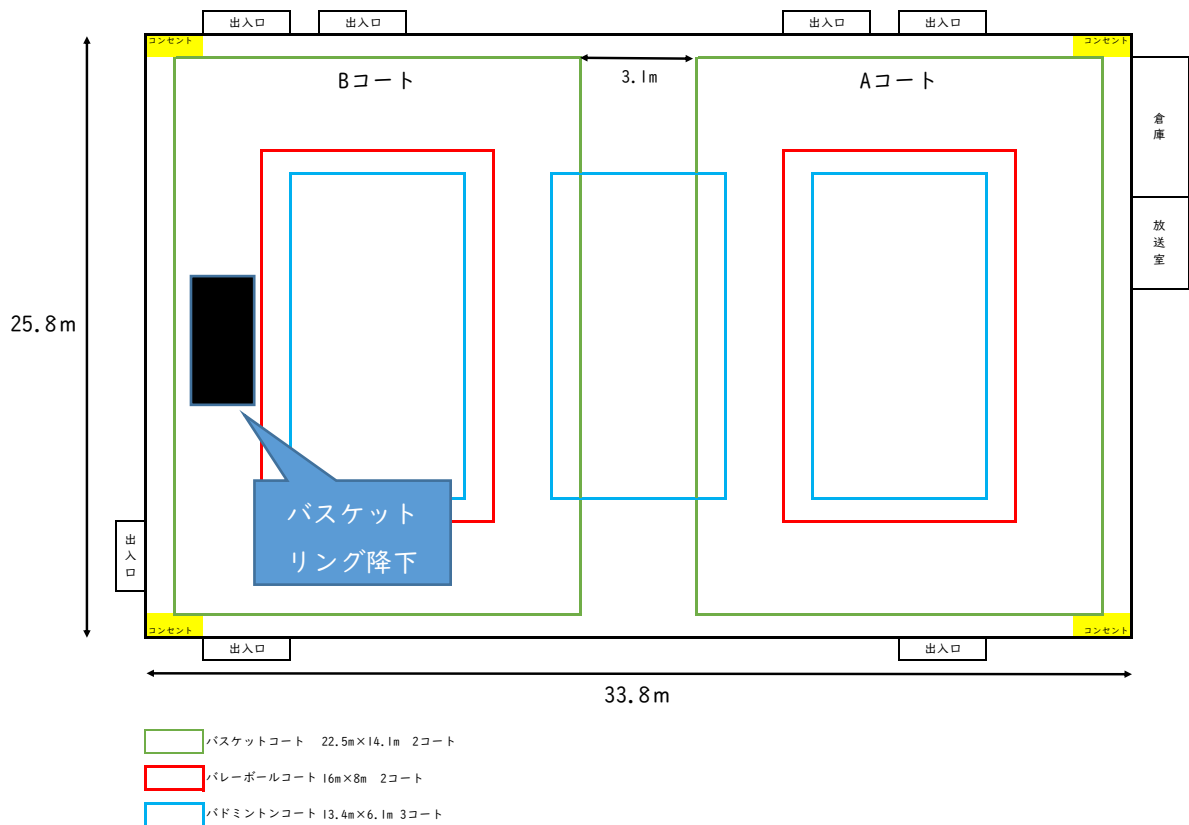

体育館 前方つり上げ式バスケットゴールの不調について

現在、体育館の前方つり上げ式バスケットゴールの故障により、Bコートにかかるバスケットゴールのつり上げができない状態となっております。Bコートをお使いいただくことは可能ですが、Bコートでバレーボールやバスケットボールの試合を行う際にバスケットゴールが干渉してしまいます。現在復旧作業を進めておりますが、現時点では具体的な復旧の目途が立っておりません。ご利用いただくみなさまには大変ご迷惑をおかけしております。復旧まで今しばらくお待ちくださいますようお願い申し上げます。

【体育館図】

【Bコート】