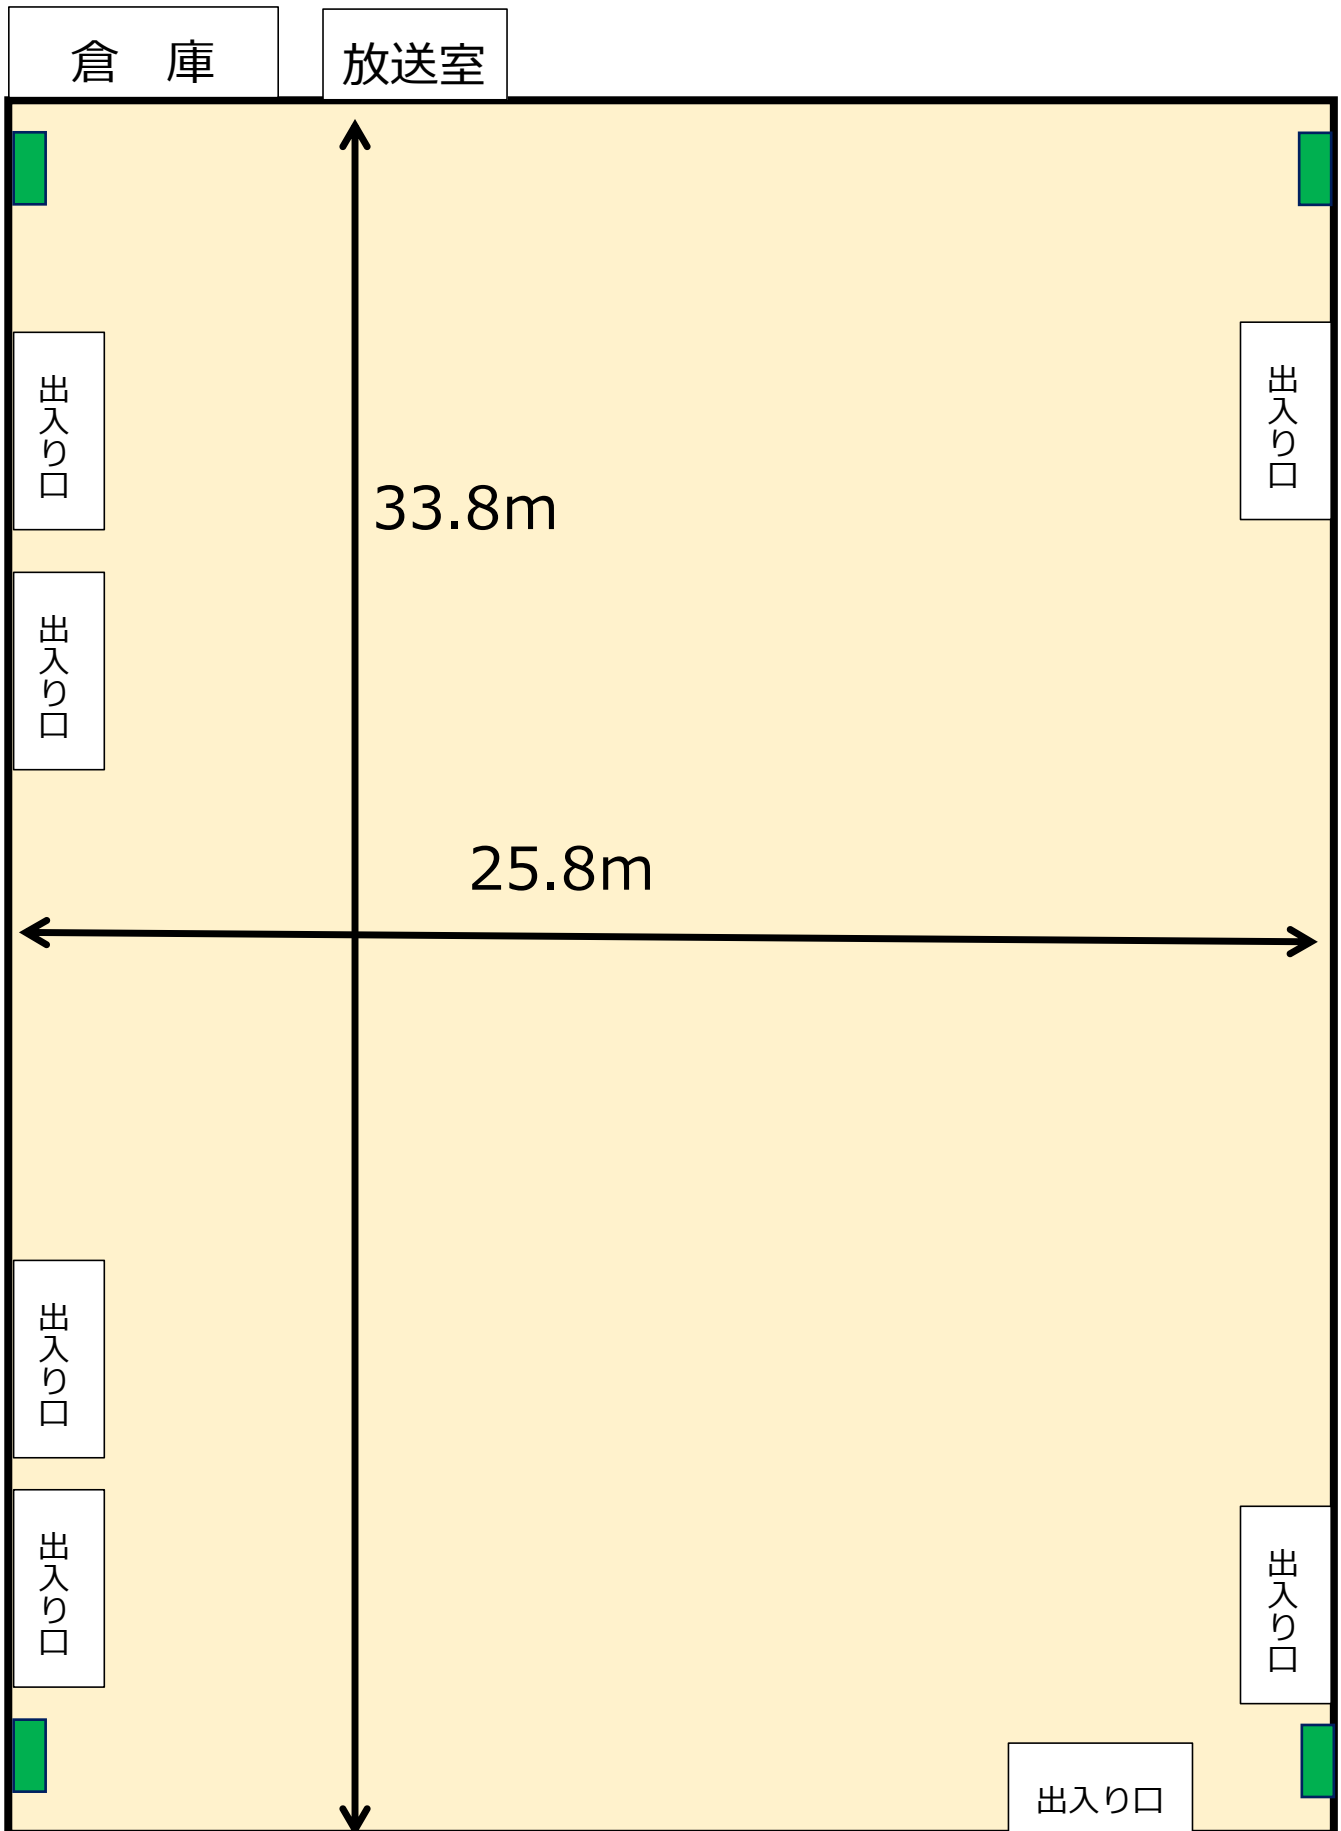

社教センター2F 体育館

内線 : 241
面積 : 872.0 m²

 : コンセント