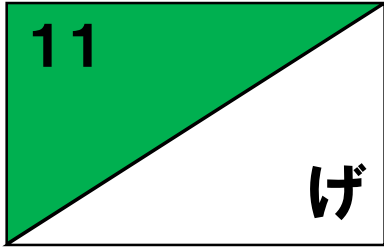

○ポスト見本

○宝箱(縦12cm, 横19cm, 高さ11cm)

○ポスト設置カ所