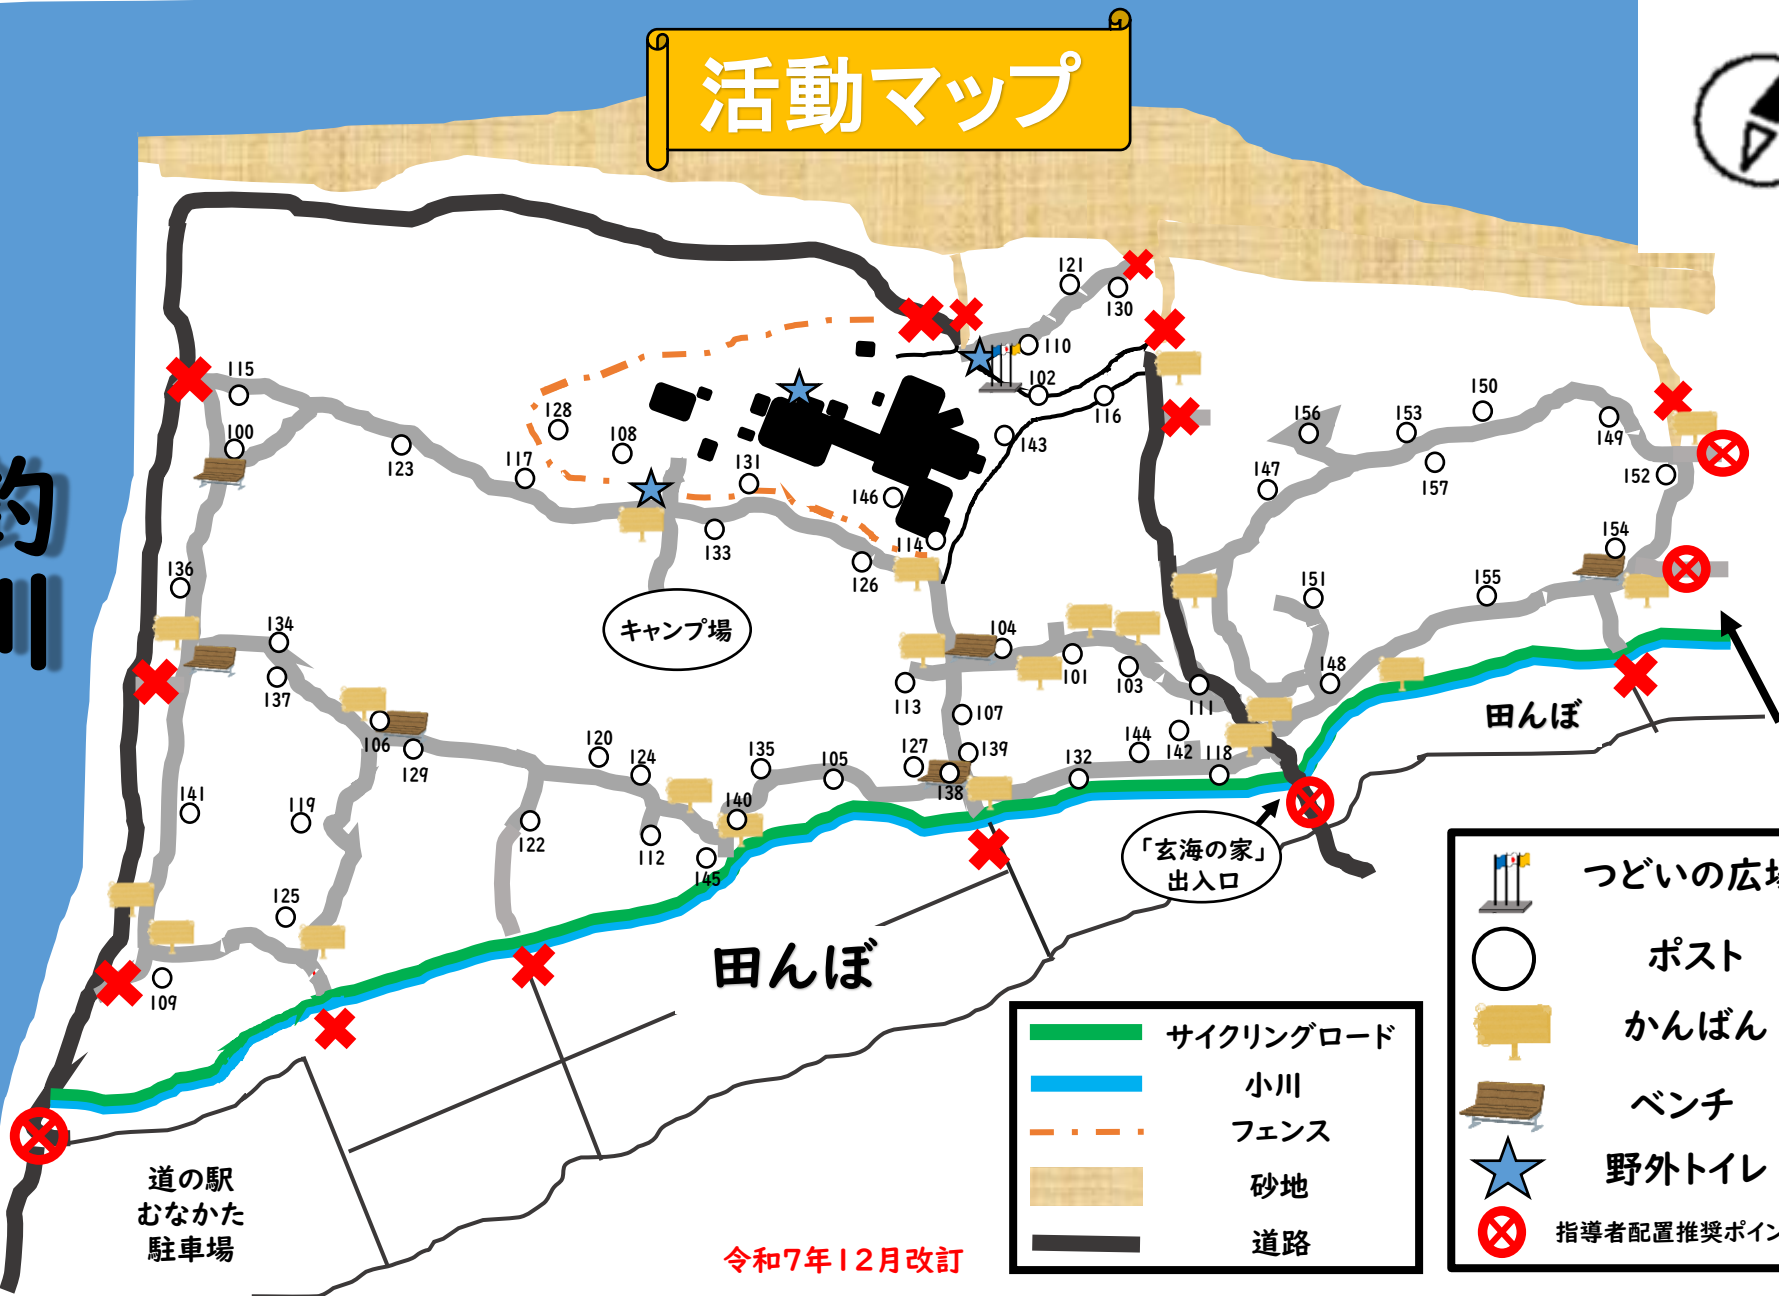

活動マップ

釣川

キャンプ場

「玄海の家」
出入口

田んぼ

田んぼ

道の駅
むなかた
駐車場

令和7年12月改訂

	サイクリングロード
	小川
	フェンス
	砂地
	道路

	つどいの広場
	ポスト
	かんばん
	ベンチ
	野外トイレ
	指導者配置推奨ポイント