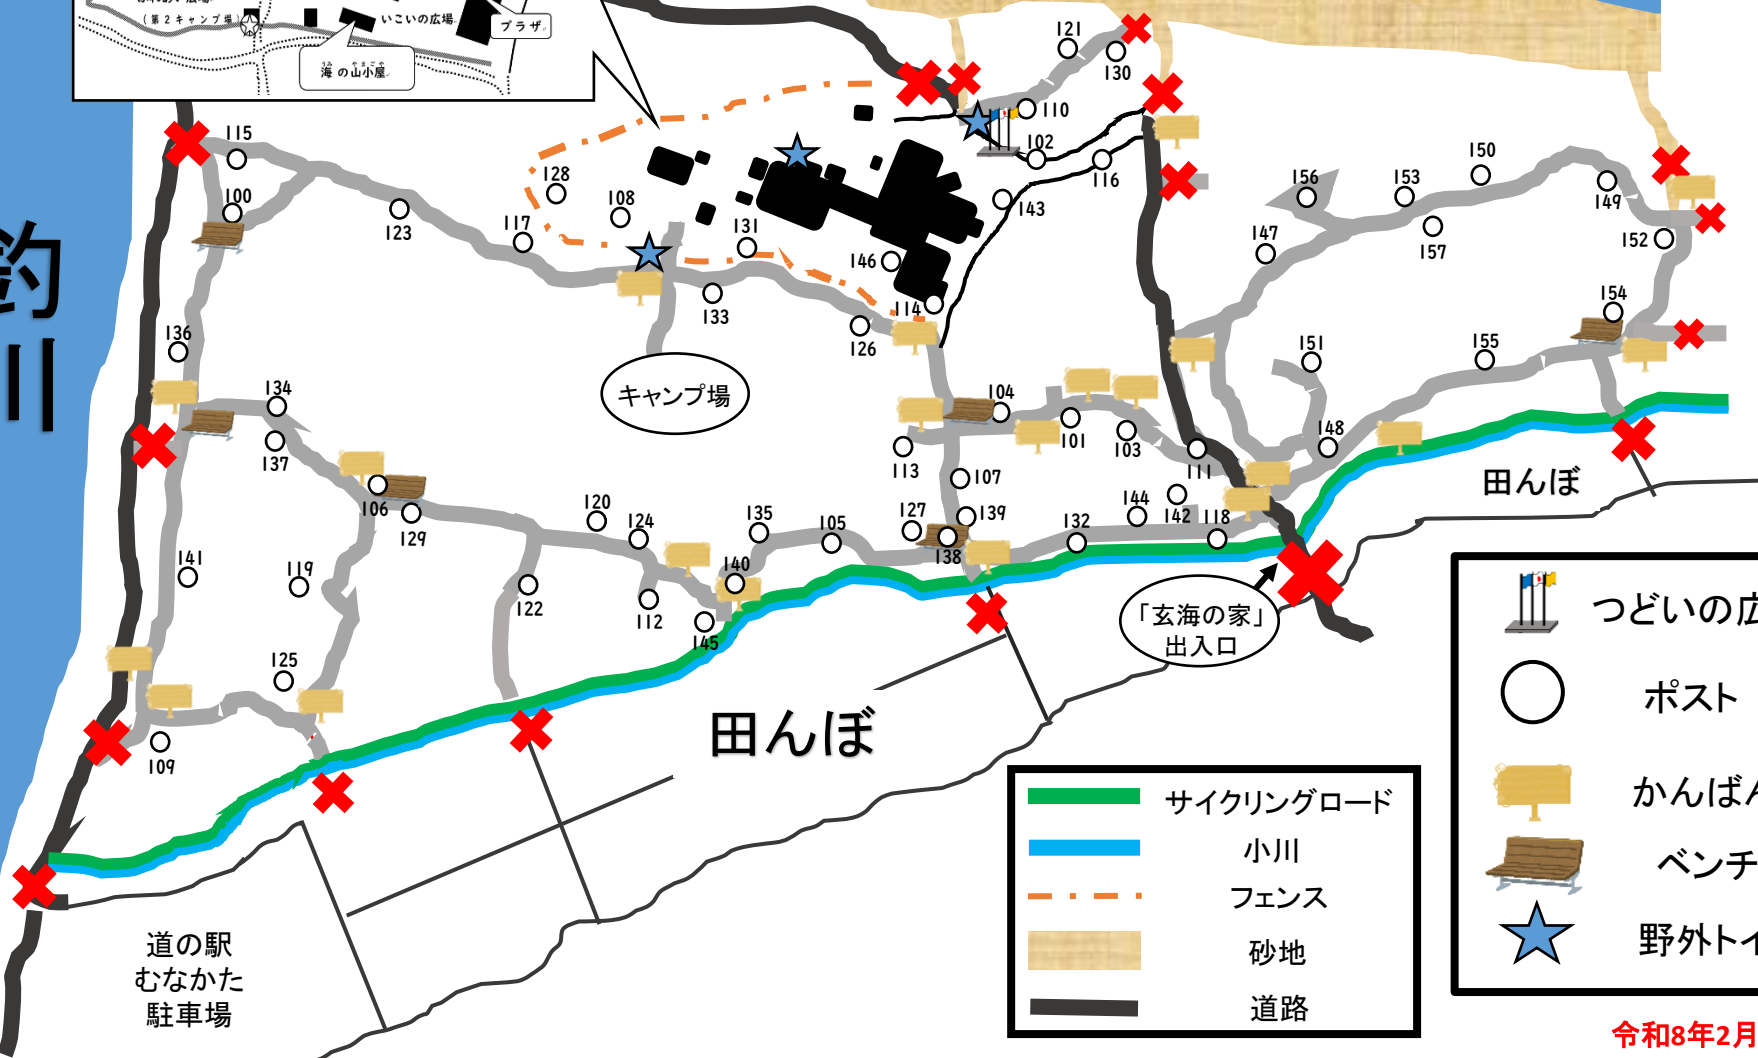

シークレットワードマップ

各場所の名前

釣川

道の駅
むなかた
駐車場

- サイクリングロード
- 小川
- フェンス
- 砂地
- 道路

- つどいの広場
- ポスト
- かんばん
- ベンチ
- 野外トイレ