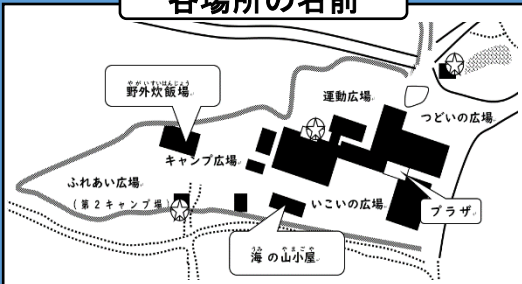

シークレットワードマップ

各場所の名前

釣川

道の駅
むなかた
駐車場

- サイクリングロード
- 小川
- フェンス
- 砂地
- 道路

- つどいの広場
- ポスト
- かんばん
- ベンチ
- 野外トイレ