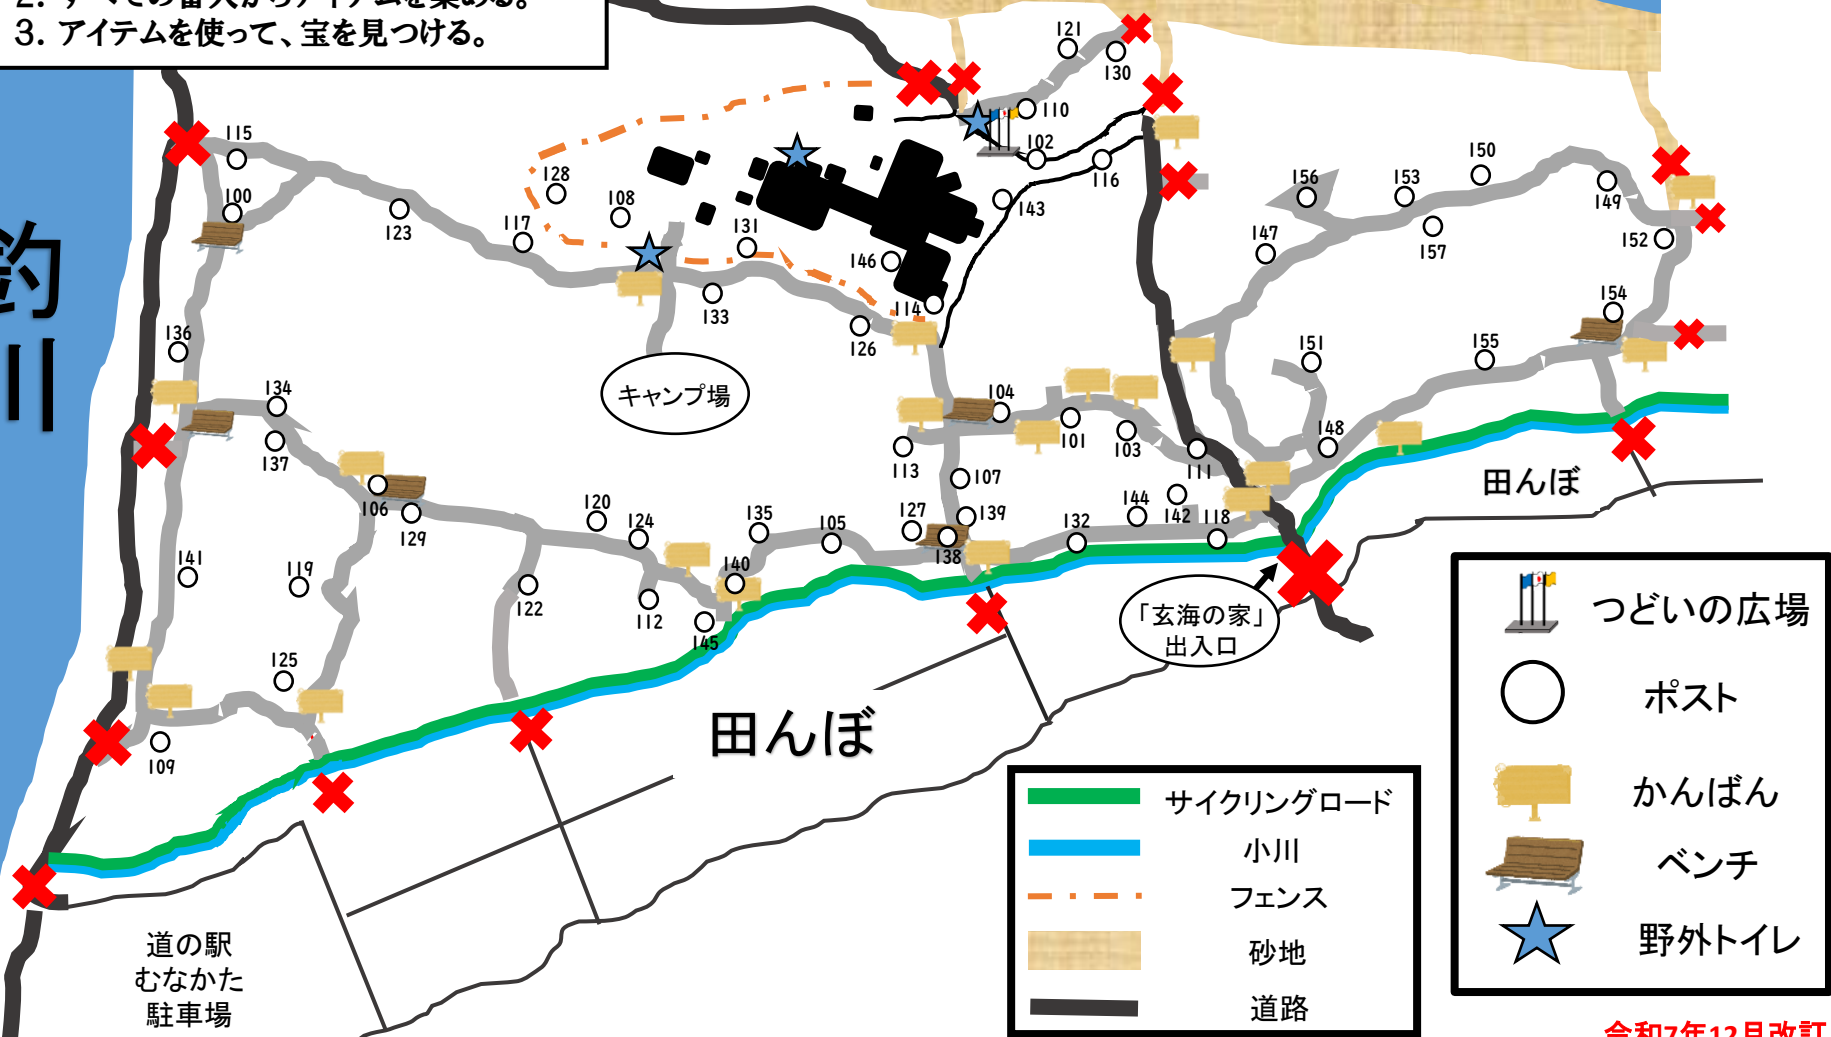

玄海トレジャーハンティングマップ

1. アイテムの番人のところへ行く。
2. すべての番人からアイテムを集める。
3. アイテムを使って、宝を見つける。

釣川

	サイクリングロード
	小川
	フェンス
	砂地
	道路

	つどいの広場
	ポスト
	かんばん
	ベンチ
	野外トイレ